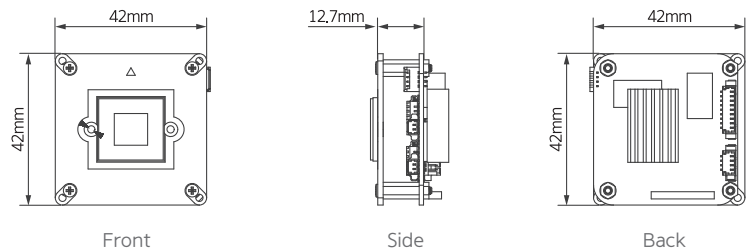

Dimensions

For IP Security Camera Modules

Model	Sensor	Resolution		Frame Rate	Mono / Color	Pixel Size	Sensor Size	Shutter
IMC-8520M	IMX327	2M	1920 x 1080	30 fps	Color	2.90 x 2.90um	1/2.8" Sony	Rolling
IMC-8431M	IMX265	3.1M	2048 x 1536	30 fps	Color	3.45 x 3.45um	1/1.8" Sony	Global
IMO-2002	IMX307	2M	1920 x 1080	30 fps	Color	2.90 x 2.90um	1/2.8" Sony	Rolling
IMO-2101-KI	IMX226	12M	4000 x 3000	20 fps	Color	1.85 x 1.85um	1/1.7" Sony	Rolling
IMO-2102-HC	IMX226	12M	4000 x 3000	20 fps	Color	1.85 x 1.85um	1/1.7" Sony	Rolling